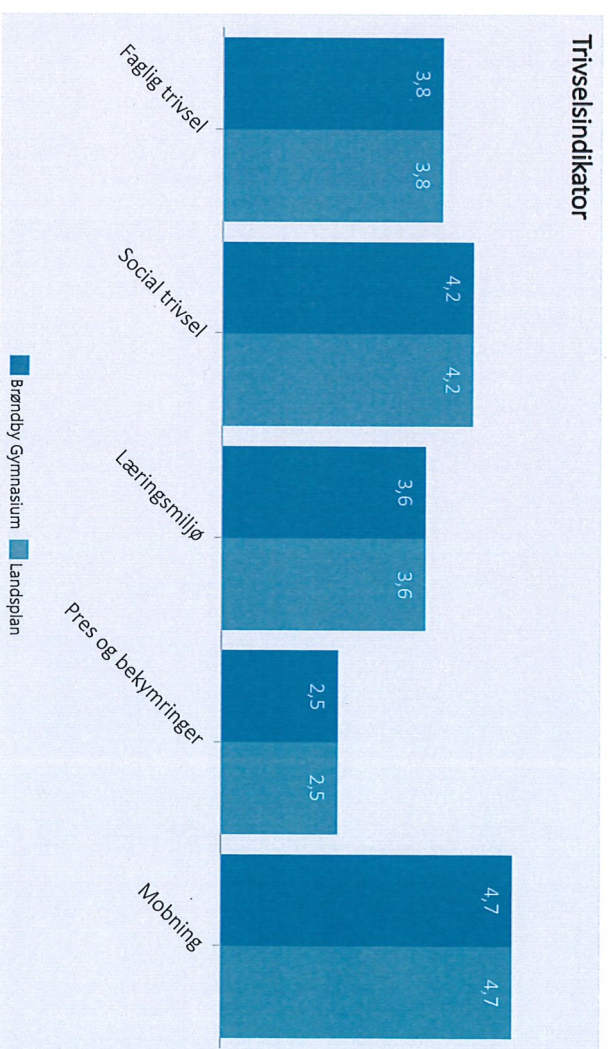

Samlet indikatorsvær på:
"Jeg er glad for at gå i skole"

Klik på en indikatorknop nedenfor for at se de tilhørende svarfordelinger for en valgt afdeling.

Faglig trivsel

Social trivsel

Læringsmiljø

Pres og bekymringer

Mobning

Trivselsindikator

Eksporter til PDF:

Oversigt over elevtrivsel

Dashboardet giver et overblik over trivslen på en valgt afdeling i 2021

Brøndby Gymnasium, Hf

Vælg år/Nulstil år ↴

2021