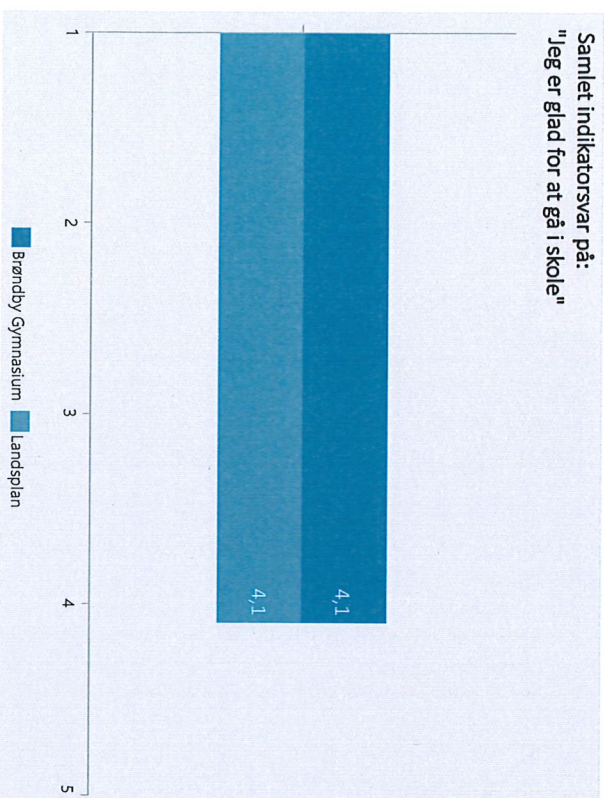

Oversigt over elevtrivsel

Dashboardet giver et overblik over trivslen på en valgt afdeling i 2021

Brøndby Gymnasium, Stx

Vælg år/Nulstil år ↴

2021

2020

2019

2018

Samlet indikatorsvær på:
"Jeg er glad for at gå i skole"

Klik på en indikatorknop nedenfor for at se de tilhørende svarfordelinger for en valgt afdeling.

Faglig trivsel

Social trivsel

Læringsmiljø

Pres og bekymringer