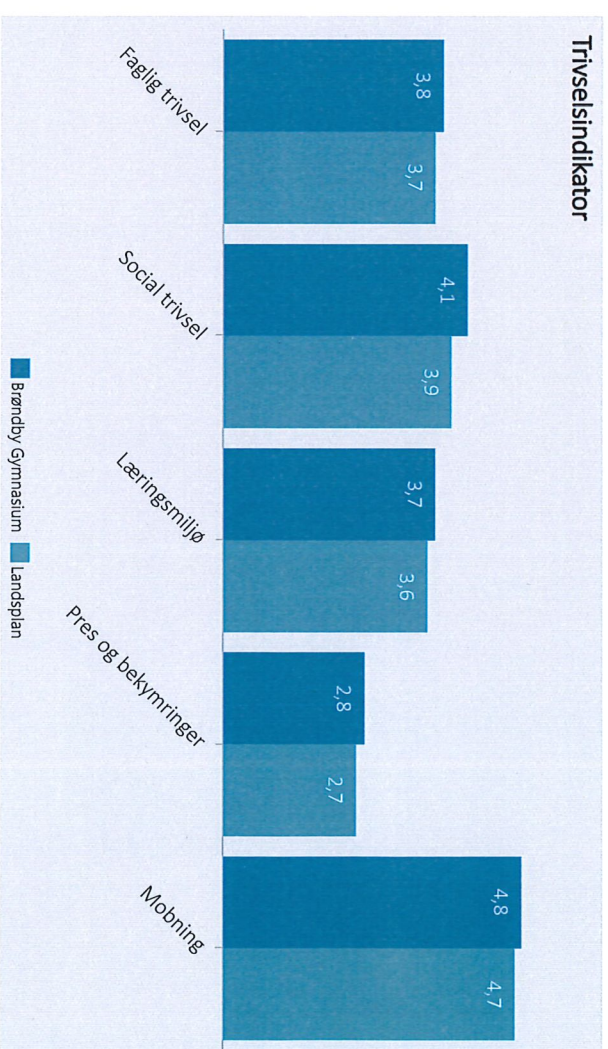

Oversigt over elevtrivsel

Dashboardet giver et overblik over trivslen på en valgt afdeling i 2021

Brøndby Gymnasium, Hf

Vælg år/Nulstil år ↴

2021

2020

2019

Eksporter til PDF:

Klik på en indikatorknop nedenfor for at se de tilhørende svarfordelinger for en valgt afdeling.