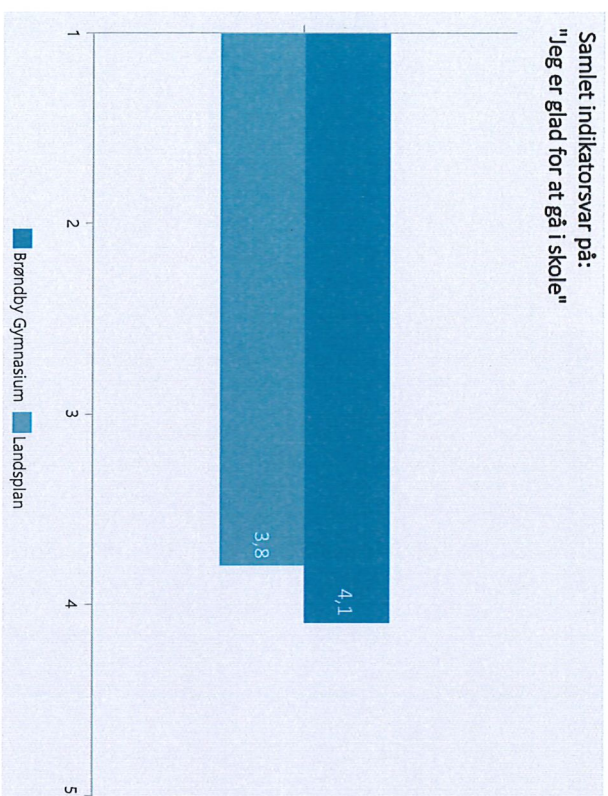

Oversigt over elevtrivsel

Dashboardet giver et overblik over trivslen på en valgt afdeling i 2021

Brøndby Gymnasium, Hf

Vælg år/Nulstil år ↴

2021

2020

2019

Eksporter til PDF:

Klik på en indikatorknop nedenfor for at se de tilhørende svarfordelinger for en valgt afdeling.